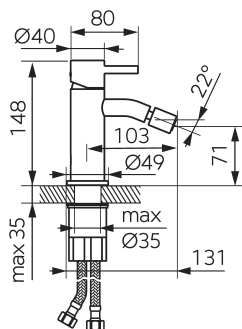

chrom

OBRÁZEK

VLASTNOSTI PRODUKTU

- Ovládací prvek: keramický regulátor
- Typ regulátoru průtoku: aerator Coin Slot M16,5x1
- Materiál těla/materiál provedení: Mosaz
- Typ vypouštěcího ventilu: automatický G5/4
- Typ a průměr připojení: flexi nerezová hadička G3/8 - M8x1
- Výška baterie [mm]: 148
- Výška odtoku vody [mm]: 71
- Dosah výtakového ramene [mm]: 103
- Akustická skupina: II
- Průtoková skupina: Z
- Rozměr kartuše: 26 mm
- Provedení: chrom
- Šířka [mm]: 49
- Záruka na těsnost kartuše [rok]: 5

TECHNICKÝ VÝKRES

SPECIFIKACE

- EAN: 5903738265503
- Intrastat: 84818011
- Hmotnost brutto [kg]: 1.18
- Hloubka [mm]: 131
- Výška [mm]: 148