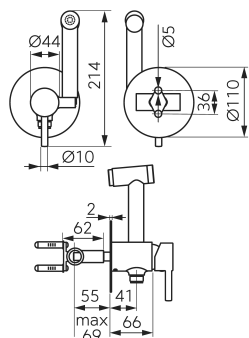

gun metal

OBRÁZEK

PIKTOGRAM

VLASTNOSTI PRODUKTU

- Ovládací prvek: keramický regulátor
- Materiál těla/materiál provedení: Mosaz
- Typ a průměr připojení: připojení G1/2
- Výška baterie [mm]: 214
- Akustická skupina: II
- Průtoková skupina: A
- Rozměr kartuše: 35 mm
- Provedení: gun metal
- Šířka [mm]: 110
- Příslušenství: sada vnitřních a nástěnných prvků
- Záruka na těsnost kartuše [rok]: 5

TECHNICKÝ VÝKRES

SPECIFIKACE

- EAN: 5903738265640
- Intrastat: 84818011
- Hmotnost brutto [kg]: 1.85
- Hloubka [mm]: 156-170
- Výška [mm]: 214