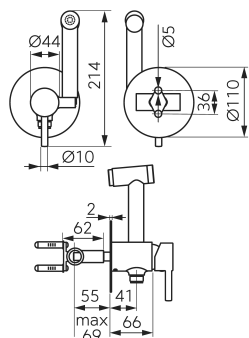

kartáčované zlato

OBRÁZEK

PIKTOGRAM

VLASTNOSTI PRODUKTU

- Ovládací prvek: keramický regulátor
- Materiál těla/materiál provedení: Mosaz
- Typ a průměr připojení: připojení G1/2
- Výška baterie [mm]: 214
- Akustická skupina: II
- Průtoková skupina: A
- Rozměr kartuše: 35 mm
- Provedení: kartáčované zlato
- Šířka [mm]: 110
- Příslušenství: sada vnitřních a nástěnných prvků
- Záruka na těsnost kartuše [rok]: 5

TECHNICKÝ VÝKRES

SPECIFIKACE

- EAN: 5903738265770
- Intrastat: 84818011
- Hmotnost brutto [kg]: 1.85
- Hloubka [mm]: 156-170
- Výška [mm]: 214