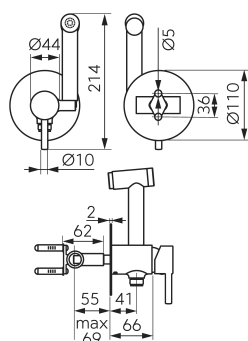

chrom

OBRÁZEK

PIKTOGRAM

VLASTNOSTI PRODUKTU

- Ovládací prvek: keramický regulátor
- Materiál těla/materiál provedení: Mosaz
- Typ a průměr připojení: připojení G1/2
- Výška baterie [mm]: 214
- Akustická skupina: II
- Průtoková skupina: A
- Rozměr kartuše: 35 mm
- Provedení: chrom
- Šířka [mm]: 110
- Příslušenství: sada vnitřních a nástěnných prvků
- Záruka na těsnost kartuše [rok]: 5

TECHNICKÝ VÝKRES

SPECIFIKACE

- EAN: 5903738265510
- Intrastat: 84818011
- Hmotnost brutto [kg]: 1.85
- Hloubka [mm]: 156-170
- Výška [mm]: 214