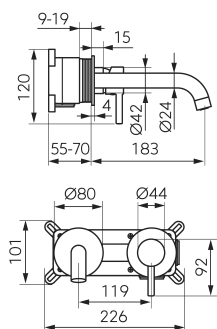

gun metal

OBRÁZEK

PIKTOGRAM

VLASTNOSTI PRODUKTU

- Ovládací prvek: keramický regulátor
- Typ regulátoru průtoku: aerator Coin Slot M16,5x1
- Materiál těla/materiál provedení: Mosaz
- Typ a průměr připojení: připojení G1/2
- Nastavitelná hloubka instalace: Ano
- Rozměr rozet [cm]: 8
- Dosah výtokového ramene [mm]: 183
- Akustická skupina: I
- Průtoková skupina: A
- Rozměr kartuše: 35 mm
- Provedení: gun metal
- Typ ramene: pevné
- Šířka [mm]: 226

TECHNICKÝ VÝKRES

SPECIFIKACE

- EAN: 5903738265626
- Intrastat: 84818011
- Hmotnost brutto [kg]: 1.72
- Výška [mm]: 120
- Hloubka [mm]: 238-253