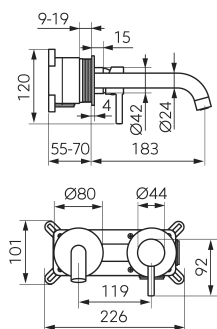

kartáčované zlato

OBRÁZEK

PIKTOGRAM

VLASTNOSTI PRODUKTU

- Ovládací prvek: keramický regulátor
- Typ regulátoru průtoku: aerator Coin Slot M16,5x1
- Materiál těla/materiál provedení: Mosaz
- Typ a průměr připojení: připojení G1/2
- Nastavitelná hloubka instalace: Ano
- Rozměr rozet [cm]: 8
- Dosah výtokového ramene [mm]: 183
- Akustická skupina: I
- Průtoková skupina: A
- Rozměr kartuše: 35 mm
- Provedení: kartáčované zlato
- Typ ramene: pevné
- Šířka [mm]: 226

TECHNICKÝ VÝKRES

SPECIFIKACE

- EAN: 5903738265756
- Intrastat: 84818011
- Hmotnost brutto [kg]: 1.72
- Výška [mm]: 120
- Hloubka [mm]: 238-253