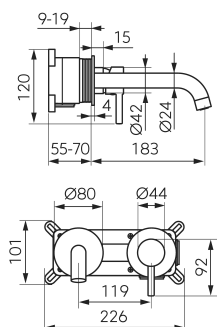

chrom

OBRÁZEK

PIKTOGRAM

VLASTNOSTI PRODUKTU

- Ovládací prvek: keramický regulátor
- Typ regulátoru průtoku: aerator Coin Slot M16,5x1
- Materiál těla/materiál provedení: Mosaz
- Typ a průměr připojení: připojení G1/2
- Nastavitelná hloubka instalace: Ano
- Rozměr rozet [cm]: 8
- Dosah výtokového ramene [mm]: 183
- Akustická skupina: I
- Průtoková skupina: A
- Rozměr kartuše: 35 mm
- Provedení: chrom
- Typ ramene: pevné
- Šířka [mm]: 226

TECHNICKÝ VÝKRES

SPECIFIKACE

- EAN: 5903738265497
- Intrastat: 84818011
- Hmotnost brutto [kg]: 1.72
- Výška [mm]: 120
- Hloubka [mm]: 238-253