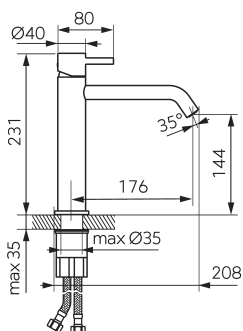

gun metal

OBRÁZEK

PIKTOGRAM

VLASTNOSTI PRODUKTU

- Ovládací prvek: keramický regulátor
- Typ regulátoru průtoku: aerator Coin Slot M16,5x1
- Materiál těla/materiál provedení: Mosaz
- Typ vypouštěcího ventilu: click-clack G5/4
- Typ a průměr připojení: flexi nerezová hadička G3/8 - M8x1
- Výška baterie [mm]: 231
- Výška odtoku vody [mm]: 144
- Dosah výtokového ramene [mm]: 176
- Akustická skupina: II
- Průtoková skupina: Z
- Rozměr kartuše: 26 mm
- Šířka [mm]: 49
- Typ ramene: pevné
- Provedení: gun metal
- Přívodní hadičky [cm]: 35

TECHNICKÝ VÝKRES

SPECIFIKACE

- EAN: 5903738265602
- Intrastat: 84818011
- Hmotnost brutto [kg]: 1.27
- Výška [mm]: 231
- Hĺoubka [mm]: 208