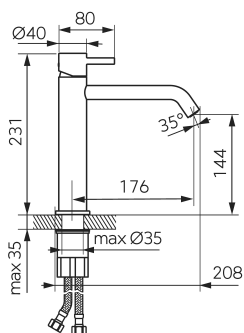

kartáčované zlato

OBRÁZEK

PIKTOGRAM

VLASTNOSTI PRODUKTU

- Ovládací prvek: keramický regulátor
- Typ regulátoru průtoku: aerator Coin Slot M16,5x1
- Materiál těla/materiál provedení: Mosaz
- Typ vypouštěcího ventilu: click-clack G5/4
- Typ a průměr připojení: flexi nerezová hadička G3/8 - M8x1
- Výška baterie [mm]: 231
- Výška odtoku vody [mm]: 144
- Dosah výtokového ramene [mm]: 176
- Akustická skupina: II
- Průtoková skupina: Z
- Rozměr kartuše: 26 mm
- Šířka [mm]: 49
- Typ ramene: pevné
- Provedení: kartáčované zlato
- Přívodní hadičky [cm]: 35

TECHNICKÝ VÝKRES

SPECIFIKACE

- EAN: 5903738265732
- Intrastat: 84818011
- Hmotnost brutto [kg]: 1.27
- Výška [mm]: 231
- Hĺoubka [mm]: 208