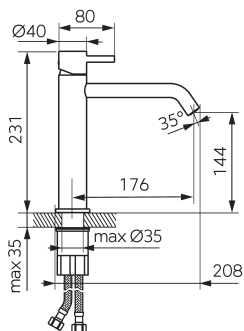

chrom

OBRÁZEK

PIKTOGRAM

VLASTNOSTI PRODUKTU

- Ovládací prvek: keramický regulátor
- Typ regulátoru průtoku: aerator Coin Slot M16,5x1
- Materiál těla/materiál provedení: Mosaz
- Typ vypouštěcího ventilu: click-clack G5/4
- Typ a průměr připojení: flexi nerezová hadička G3/8 - M8x1
- Výška baterie [mm]: 231
- Výška odtoku vody [mm]: 144
- Dosah výtakového ramene [mm]: 176
- Akustická skupina: II
- Průtoková skupina: Z
- Rozměr kartuše: 26 mm
- Šířka [mm]: 49
- Typ ramene: pevné
- Provedení: chrom
- Přívodní hadičky [cm]: 35

TECHNICKÝ VÝKRES

SPECIFIKACE

- EAN: 5903738265473
- Intrastat: 84818011
- Hmotnost brutto [kg]: 1.27
- Výška [mm]: 231
- Hĺoubka [mm]: 208