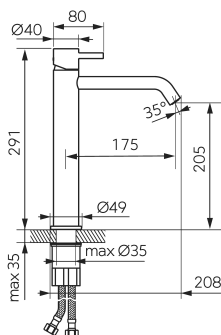

gun metal

OBRÁZEK

PIKTOGRAM

VLASTNOSTI PRODUKTU

- Ovládací prvek: keramický regulátor
- Typ regulátoru průtoku: aerator Coin Slot M16,5x1
- Materiál těla/materiál provedení: Mosaz
- Typ vypouštěcího ventilu: click-clack G5/4
- Typ a průměr připojení: flexi nerezová hadička G3/8 - M8x1
- Výška baterie [mm]: 291
- Výška odtoku vody [mm]: 205
- Dosah výtokového ramene [mm]: 175
- Akustická skupina: II
- Průtoková skupina: Z
- Rozměr kartuše: 26 mm
- Šířka [mm]: 49
- Přívodní hadičky [cm]: 35
- Provedení: gun metal
- Typ ramene: pevné

TECHNICKÝ VÝKRES

SPECIFIKACE

- EAN: 5903738265619
- Intrastat: 84818011
- Hmotnost brutto [kg]: 1.39
- Výška [mm]: 291
- Hĺoubka [mm]: 208