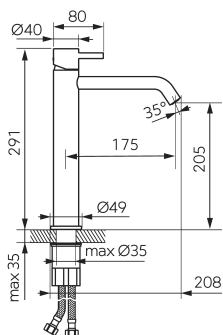

kartáčované zlato

OBRÁZEK

PIKTOGRAM

VLASTNOSTI PRODUKTU

- Ovládací prvek: keramický regulátor
- Typ regulátoru průtoku: aerator Coin Slot M16,5x1
- Materiál těla/materiál provedení: Mosaz
- Typ vypouštěcího ventilu: click-clack G5/4
- Typ a průměr připojení: flexi nerezová hadička G3/8 - M8x1
- Výška baterie [mm]: 291
- Výška odtoku vody [mm]: 205
- Dosah výtokového ramene [mm]: 175
- Akustická skupina: II
- Průtoková skupina: Z
- Rozměr kartuše: 26 mm
- Šířka [mm]: 49
- Přívodní hadičky [cm]: 35
- Provedení: kartáčované zlato
- Typ ramene: pevné

TECHNICKÝ VÝKRES

SPECIFIKACE

- EAN: 5903738265749
- Intrastat: 84818011
- Hmotnost brutto [kg]: 1.14
- Výška [mm]: 291
- Hloubka [mm]: 208