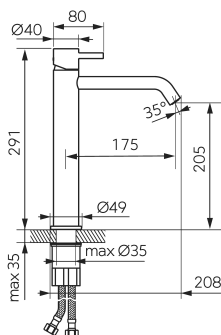

chrom

OBRÁZEK

PIKTOGRAM

VLASTNOSTI PRODUKTU

- Ovládací prvek: keramický regulátor
- Typ regulátoru průtoku: aerator Coin Slot M16,5x1
- Materiál těla/materiál provedení: Mosaz
- Typ vypouštěcího ventilu: click-clack G5/4
- Typ a průměr připojení: flexi nerezová hadička G3/8 - M8x1
- Výška baterie [mm]: 291
- Výška odtoku vody [mm]: 205
- Dosah výtokového ramene [mm]: 175
- Akustická skupina: II
- Průtoková skupina: Z
- Rozměr kartuše: 26 mm
- Šířka [mm]: 49
- Přívodní hadičky [cm]: 35
- Provedení: chrom
- Typ ramene: pevné

TECHNICKÝ VÝKRES

SPECIFIKACE

- EAN: 5903738265480
- Intrastat: 84818011
- Hmotnost brutto [kg]: 1.39
- Výška [mm]: 291
- Hĺoubka [mm]: 208