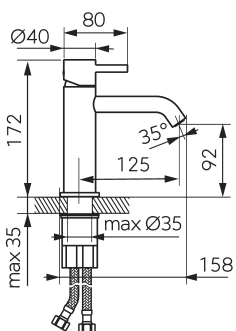

gun metal

OBRÁZEK

PIKTOGRAM

VLASTNOSTI PRODUKTU

- Ovládací prvek: keramický regulátor
- Typ regulátoru průtoku: aerator Coin Slot M16,5x1
- Materiál těla/materiál provedení: Mosaz
- Typ vypouštěcího ventilu: click-clack G5/4
- Typ a průměr připojení: flexi nerezová hadička G3/8 - M8x1
- Výška baterie [mm]: 172
- Výška odtoku vody [mm]: 92
- Dosah výtakového ramene [mm]: 125
- Akustická skupina: II
- Průtoková skupina: Z
- Rozměr kartuše: 26 mm
- Šířka [mm]: 49
- Typ ramene: pevné
- Provedení: gun metal
- Přívodní hadičky [cm]: 35

TECHNICKÝ VÝKRES

SPECIFIKACE

- EAN: 5903738265596
- Intrastat: 84818011
- Hmotnost brutto [kg]: 1.14
- Výška [mm]: 172
- Hĺoubka [mm]: 158