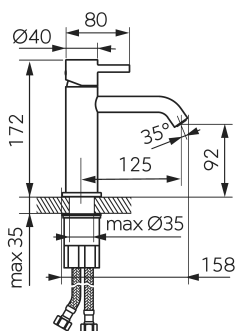

kartáčované zlato

OBRÁZEK

PIKTOGRAM

VLASTNOSTI PRODUKTU

- Ovládací prvek: keramický regulátor
- Typ regulátoru průtoku: aerator Coin Slot M16,5x1
- Materiál těla/materiál provedení: Mosaz
- Typ vypouštěcího ventilu: click-clack G5/4
- Typ a průměr připojení: flexi nerezová hadička G3/8 - M8x1
- Výška baterie [mm]: 172
- Výška odtoku vody [mm]: 92
- Dosah výtakového ramene [mm]: 125
- Akustická skupina: II
- Průtoková skupina: Z
- Rozměr kartuše: 26 mm
- Šířka [mm]: 49
- Typ ramene: pevné
- Provedení: kartáčované zlato
- Přívodní hadičky [cm]: 35

TECHNICKÝ VÝKRES

SPECIFIKACE

- EAN: 5903738265725
- Intrastat: 84818011
- Hmotnost brutto [kg]: 1.14
- Výška [mm]: 172
- Hĺoubka [mm]: 158