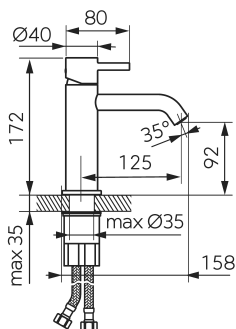

chrom

OBRÁZEK

PIKTOGRAM

VLASTNOSTI PRODUKTU

- Ovládací prvek: keramický regulátor
- Typ regulátoru průtoku: aerator Coin Slot M16,5x1
- Materiál těla/materiál provedení: Mosaz
- Typ vypouštěcího ventilu: click-clack G5/4
- Typ a průměr připojení: flexi nerezová hadička G3/8 - M8x1
- Výška baterie [mm]: 172
- Výška odtoku vody [mm]: 92
- Dosah výtokového ramene [mm]: 125
- Akustická skupina: II
- Průtoková skupina: Z
- Rozměr kartuše: 26 mm
- Šířka [mm]: 49
- Typ ramene: pevné
- Provedení: chrom
- Přívodní hadičky [cm]: 35

TECHNICKÝ VÝKRES

SPECIFIKACE

- EAN: 5903738265466
- Intrastat: 84818011
- Hmotnost brutto [kg]: 1.14
- Výška [mm]: 172
- Hĺoubka [mm]: 158