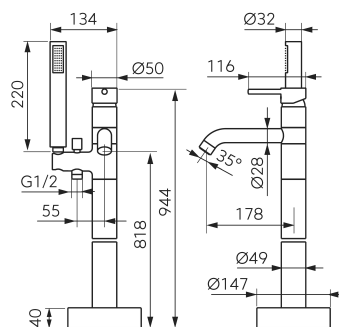

gun metal

OBRÁZEK

PIKTOGRAM

VLASTNOSTI PRODUKTU

- Ovládací prvek: keramický regulátor
- Typ regulátoru průtoku: aerator Cache M24x1
- Typ přepínače: Automatický vanovo/sprchový přepínač s aretací
- Materiál těla/materiál provedení: Mosaz, sítko z nerezové oceli
- Včetně sprchové soustavy: Ano
- Materiál sprchové růžice: plast ABS
- Počet poloh sprchové růžice: 1
- Materiál sprchové hadice: kovový oplet
- Délka sprchové hadice [mm]: 1500
- Typ a průměr připojení: sada připojovacích hadic
- Výška baterie [mm]: 944
- Výška odtoku vody [mm]: 818
- Dosah výtokového ramene [mm]: 178
- Akustická skupina: N/N
- Průtoková skupina: S/A
- Délka sprchové růžice [mm]: 220
- Rozměr kartuše: 40 mm
- Provedení: gun metal
- Šířka [mm]: 147

TECHNICKÝ VÝKRES

SPECIFIKACE

- EAN: 5903738265589
- Intrastat: 84818011
- Hmotnost brutto [kg]: 5.85
- Výška [mm]: 944