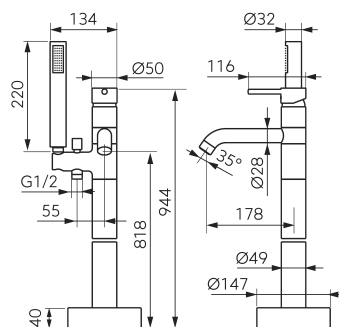

kartáčované zlato

OBRÁZEK

PIKTOGRAM

VLASTNOSTI PRODUKTU

- Ovládací prvek: keramický regulátor
- Typ regulátoru průtoku: aerator Cache M24x1
- Typ přepínače: Automatický vanovo/sprchový přepínač s aretací
- Materiál těla/materiál provedení: Mosaz, sítko z nerezové oceli
- Včetně sprchové soustavy: Ano
- Materiál sprchové růžice: plast ABS
- Počet poloh sprchové růžice: 1
- Materiál sprchové hadice: kovový oplet
- Délka sprchové hadice [mm]: 1500
- Typ a průměr připojení: sada připojovacích hadic
- Výška baterie [mm]: 944
- Výška odtoku vody [mm]: 818
- Dosah výtokového ramene [mm]: 178
- Akustická skupina: N/N
- Průtoková skupina: S/A
- Délka sprchové růžice [mm]: 220
- Rozměr kartuše: 40 mm
- Provedení: kartáčované zlato
- Šířka [mm]: 147

TECHNICKÝ VÝKRES

SPECIFIKACE

- EAN: 5903738265718
- Intrastat: 84818011
- Hmotnost brutto [kg]: 5.85
- Výška [mm]: 944