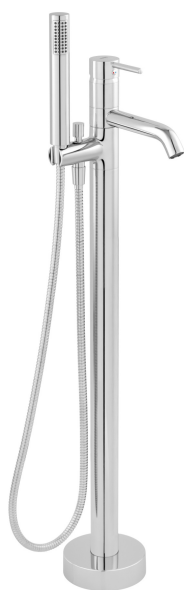

KÓD

SÉRIE

BCK11F

NOVINKA

CIRICULUS

NÁZEV PRODUKTU

PROVEDENÍ

Vanová baterie stojící Ciriculus, chrom

chrom

OBRÁZEK

PIKTOGRAM

VLASTNOSTI PRODUKTU

- Ovládací prvek: keramický regulátor
- Typ regulátoru průtoku: aerator Cache M24x1
- Typ přepínače: Automatický vanovo/sprchový přepínač s aretací
- Materiál těla/materiál provedení: Mosaz, sítko z nerezové oceli
- Včetně sprchové soustavy: Ano
- Materiál sprchové růžice: plast ABS
- Počet poloh sprchové růžice: 1
- Materiál sprchové hadice: kovový oplet
- Délka sprchové hadice [mm]: 1500
- Typ a průměr připojení: sada připojovacích hadic
- Výška baterie [mm]: 944
- Výška odtoku vody [mm]: 818
- Dosah výtokového ramene [mm]: 178
- Akustická skupina: N/N
- Průtoková skupina: S/A
- Délka sprchové růžice [mm]: 220
- Rozměr kartuše: 40 mm
- Provedení: chrom
- Šířka [mm]: 147