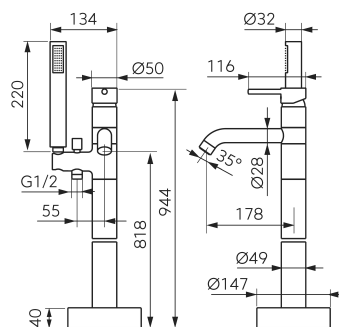

chrom

OBRÁZEK

PIKTOGRAM

VLASTNOSTI PRODUKTU

- Ovládací prvek: keramický regulátor
- Typ regulátoru průtoku: aerator Cache M24x1
- Typ přepínače: Automatický vanovo/sprchový přepínač s aretací
- Materiál těla/materiál provedení: Mosaz, sítko z nerezové oceli
- Včetně sprchové soustavy: Ano
- Materiál sprchové růžice: plast ABS
- Počet poloh sprchové růžice: 1
- Materiál sprchové hadice: kovový oplet
- Délka sprchové hadice [mm]: 1500
- Typ a průměr připojení: sada připojovacích hadic
- Výška baterie [mm]: 944
- Výška odtoku vody [mm]: 818
- Dosah výtokového ramene [mm]: 178
- Akustická skupina: N/N
- Průtoková skupina: S/A
- Délka sprchové růžice [mm]: 220
- Rozměr kartuše: 40 mm
- Provedení: chrom
- Šířka [mm]: 147

TECHNICKÝ VÝKRES

SPECIFIKACE

- EAN: 5903738265459
- Intrastat: 84818011
- Hmotnost brutto [kg]: 5.85
- Výška [mm]: 944