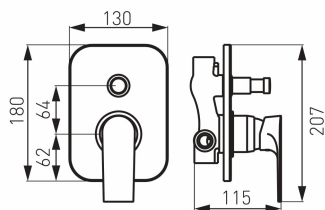

OBRÁZEK

PIKTOGRAM

VLASTNOSTI PRODUKTU

- Ovládací prvek: keramický regulátor
- Typ přepínače: 2 polohový
- Materiál těla/výrobní materiál: Mosaz
- Typ a průměr připojení: připojení G1/2
- Akustická skupina: II/II
- Průtoková skupina: B/S
- Typ kartuše : 35 mm
- Šířka výrobku [mm]: 130
- Provedení: chrom

TECHNICKÝ VÝKRES

SPECIFIKACE

- EAN: 5902194946674
- Intrastat: 84818011
- Hmotnost brutto [kg]: 1,342
- Výška výrobku [mm]: 130
- Hloubka výrobku [mm]: 70