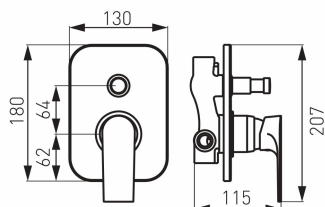

KÓD

BAQ7P

SÉRIE

ALGEO SQUARE

NÁZEV PRODUKTU

Sprchová podomítková baterie ALGEO SQUARE chrom

PROVEDENÍ

chrom

OBRÁZEK

PIKTOGRAM

VLASTNOSTI PRODUKTU

- Ovládací prvek: keramický regulátor
- Typ přepínače: 2 polohový
- Materiál těla/výrobní materiál: Mosaz
- Typ a průměr připojení: připojení G1/2
- Akustická skupina: II/II
- Průtoková skupina: B/S
- Typ kartuše : 35 mm
- Šířka výrobku [mm]: 130
- Provedení: chrom

TECHNICKÝ VÝKRES

SPECIFIKACE

- EAN: 5902194946674
- Intrastat: 84818011
- Hmotnost brutto [kg]: 1,342
- Výška výrobku [mm]: 130
- Hĺoubka výrobku [mm]: 70