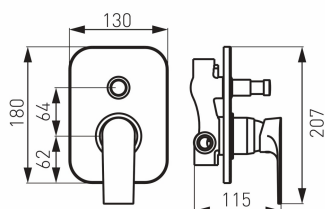

OBRÁZEK

PIKTOGRAM

VLASTNOSTI PRODUKTU

- Ovládací prvek: keramický regulátor
- Typ přepínače: 2 polohový
- Materiál těla/výrobní materiál: Mosaz
- Typ a průměr připojení: připojení G1/2
- Akustická skupina: II/II
- Průtoková skupina: B/S
- Typ kartuše : 35 mm
- Šířka výrobku [mm]: 130
- Provedení: chrom

TECHNICKÝ VÝKRES

SPECIFIKACE

- EAN: 5902194946674
- Intrastat: 84818011
- Hmotnost brutto [kg]: 1,342
- Výška výrobku [mm]: 130
- Hĺoubka výrobku [mm]: 70