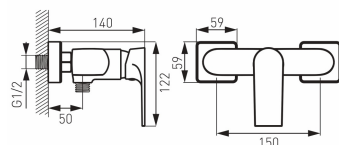

COD PRODUS

COLECȚIE

BAQ7**ALGEO SQUARE**

NUMELE PRODUSULUI

CULOARE

Baterie perete duș**crom**

FOTOGRAFIE PRODUS

PICTOGRAME

CARACTERISTICI PRODUS

- Element de control: cartuș ceramic
- Material carcasă/material montură: alamă
- Tip și diametru racorduri: racord excentric G1/2
- Distanța între racorduri [mm]: 150 ± 20
- Grup acustic: II
- Clasa de debit: S
- Lățime [mm]: 190
- Tip racord: 3/4"

DESEN TEHNIC

SPECIFICATION

- Înălțime [mm]: 115
- Adâncime [mm]: 115
- Spațiere conexiuni: 150