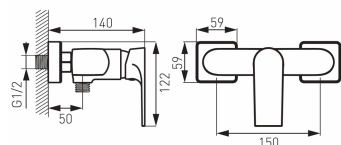

OBRÁZEK

PIKTOGRAM

VLASTNOSTI PRODUKTU

- Ovládací prvek: keramický regulátor
- Materiál těla/výrobní materiál: Mosaz
- Typ a průměr připojení: excentrické připojení G1/2
- Rozteč připojení [mm]: 150 ± 20
- Akustická skupina: II
- Průtoková skupina: S
- Typ kartuše : 35 mm
- Šířka výrobku [mm]: 190
- Provedení: chrom
- Připojovací matice : 3/4"

TECHNICKÝ VÝKRES

SPECIFIKACE

- EAN: 5902194946667
- Intrastat: 84818011
- Hmotnost brutto [kg]: 1,39
- Výška výrobku [mm]: 115
- Hloubka výrobku [mm]: 115
- Rozteč baterie [mm]: 150