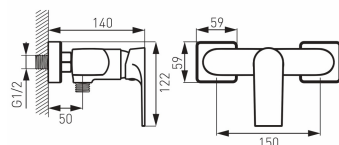

OBRÁZEK

PIKTOGRAM

VLASTNOSTI PRODUKTU

- Ovládací prvek: keramický regulátor
- Materiál těla/výrobní materiál: Mosaz
- Typ a průměr připojení: excentrické připojení G1/2
- Rozteč připojení [mm]: 150 ± 20
- Akustická skupina: II
- Průtoková skupina: S
- Typ kartuše : 35 mm
- Šířka výrobku [mm]: 190
- Provedení: chrom
- Připojovací matice : 3/4"

TECHNICKÝ VÝKRES

SPECIFIKACE

- EAN: 5902194946667
- Intrastat: 84818011
- Hmotnost brutto [kg]: 1,39
- Výška výrobku [mm]: 115
- Hloubka výrobku [mm]: 115
- Rozteč baterie [mm]: 150