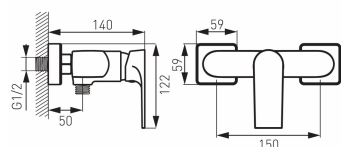

OBRÁZEK

PIKTOGRAM

VLASTNOSTI PRODUKTU

- Ovládací prvek: keramický regulátor
- Materiál těla/výrobní materiál: Mosaz
- Typ a průměr připojení: excentrické připojení G1/2
- Rozteč připojení [mm]: 150 ± 20
- Akustická skupina: II
- Průtoková skupina: S
- Typ kartuše : 35 mm
- Šířka výrobku [mm]: 190
- Provedení: chrom
- Připojovací matice : 3/4"

TECHNICKÝ VÝKRES

SPECIFIKACE

- EAN: 5902194946667
- Intrastat: 84818011
- Hmotnost brutto [kg]: 1,39
- Výška výrobku [mm]: 115
- Hloubka výrobku [mm]: 115
- Rozteč baterie [mm]: 150