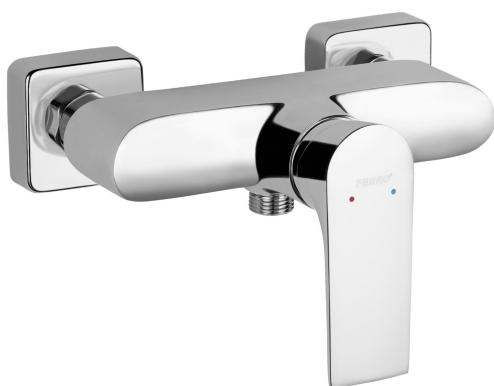

KÓD

BAQ7

SÉRIE

ALGEO SQUARE

NÁZEV PRODUKTU

Nástěnná sprchová baterie bez přísl. ALGEO SQUARE chrom

PROVEDENÍ

chrom

OBRÁZEK

PIKTOGRAM

VLASTNOSTI PRODUKTU

- Ovládací prvek: keramický regulátor
- Materiál těla/výrobní materiál: Mosaz
- Typ a průměr připojení: excentrické připojení G1/2
- Rozteč připojení [mm]: 150 ± 20
- Akustická skupina: II
- Průtoková skupina: S
- Typ kartuše : 35 mm
- Šířka výrobku [mm]: 190
- Provedení: chrom
- Připojovací matice : 3/4"