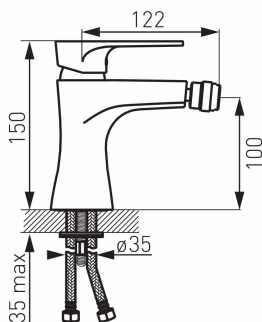

COD PRODUS

COLECȚIE

BAQ6**ALGEO SQUARE**

NUMELE PRODUSULUI

CULOARE

Baterie stativă bideu cu ventil

crom

FOTOGRAFIE PRODUS

PICTOGRAME

CARACTERISTICI PRODUS

- Element de control: cartuș ceramic
- Funcție jet: aerator M24x1
- Material carcasă/material montură: alamă
- Tip ventil de scurgere: automat G5/4
- Tip și diametru racorduri: racorduri flexibile G3/8 - M10x1
- Înălțime baterie [mm]: 150
- Înălțime evacuare apă [mm]: 100
- Lungime pipă [mm]: 125
- Grup acustic: II
- Clasa de debit: S
- Lățime [mm]: 55
- Accesorii suplimentare: scurgere mecanică din plastic

DESEN TEHNIC

SPECIFICATION

- Adâncime [mm]: 145
- Înălțime [mm]: 150