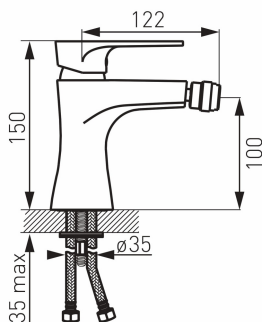

KÓD

BAQ6

SÉRIE

ALGEO SQUARE

NÁZEV PRODUKTU

Stojánková bidetová baterie ALGEO SQUARE chrom

PROVEDENÍ

chrom

OBRÁZEK

PIKTOGRAM

VLASTNOSTI PRODUKTU

- Ovládací prvek: keramický regulátor
- Typ regulátoru průtoku: M24x1 aerátor
- Materiál těla/výrobní materiál: Mosaz
- Typ vypouštěcího ventilu: Automatický G5/4
- Typ a průměr připojení: Flexi nerezová hadička G3/8 - M10x1
- Výška baterie [mm]: 150
- Výška odtoku vody [mm]: 100
- Dosah výtokového ramene [mm]: 125
- Akustická skupina: II
- Průtoková skupina: S
- Typ kartuše : 35 mm
- Provedení: chrom
- Šířka výrobku [mm]: 55
- Příslušenství : mechanická výpust plast

TECHNICKÝ VÝKRES

SPECIFIKACE

- EAN: 5902194946650
- Intrastat: 84818011
- Hmotnost brutto [kg]: 1,46
- Hloubka výrobku [mm]: 145
- Výška výrobku [mm] : 150