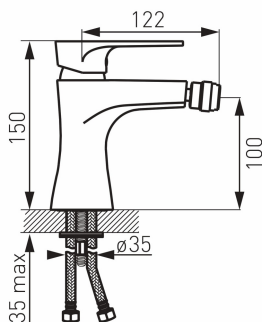

KÓD

BAQ6

SÉRIE

ALGEO SQUARE

NÁZEV PRODUKTU

Stojánková bidetová baterie ALGEO SQUARE chrom

PROVEDENÍ

chrom

OBRÁZEK

PIKTOGRAM

VLASTNOSTI PRODUKTU

- Ovládací prvek: keramický regulátor
- Typ regulátoru průtoku: M24x1 aerátor
- Materiál těla/výrobní materiál: Mosaz
- Typ vypouštěcího ventilu: Automatický G5/4
- Typ a průměr připojení: Flexi nerezová hadička G3/8 - M10x1
- Výška baterie [mm]: 150
- Výška odtoku vody [mm]: 100
- Dosah výtakového ramene [mm]: 125
- Akustická skupina: II
- Průtoková skupina: S
- Typ kartuše : 35 mm
- Provedení: chrom
- Šířka výrobku [mm]: 55
- Příslušenství : mechanická výpusť plast

TECHNICKÝ VÝKRES

SPECIFIKACE

- EAN: 5902194946650
- Intrastat: 84818011
- Hmotnost brutto [kg]: 1,46
- Hloubka výrobku [mm]: 145
- Výška výrobku [mm] : 150