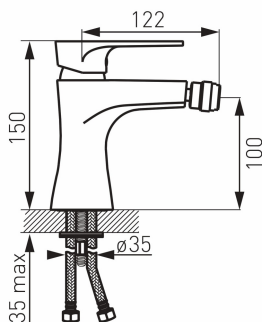

KÓD

BAQ6

SÉRIE

ALGEO SQUARE

NÁZEV PRODUKTU

Stojánková bidetová baterie ALGEO SQUARE chrom

PROVEDENÍ

chrom

OBRÁZEK

PIKTOGRAM

VLASTNOSTI PRODUKTU

- Ovládací prvek: keramický regulátor
- Typ regulátoru průtoku: M24x1 aerátor
- Materiál těla/výrobní materiál: Mosaz
- Typ vypouštěcího ventilu: Automatický G5/4
- Typ a průměr připojení: Flexi nerezová hadička G3/8 - M10x1
- Výška baterie [mm]: 150
- Výška odtoku vody [mm]: 100
- Dosah výtakového ramene [mm]: 125
- Akustická skupina: II
- Průtoková skupina: S
- Typ kartuše : 35 mm
- Provedení: chrom
- Šířka výrobku [mm]: 55
- Příslušenství : mechanická výpust plast

TECHNICKÝ VÝKRES

SPECIFIKACE

- EAN: 5902194946650
- Intrastat: 84818011
- Hmotnost brutto [kg]: 1,46
- Hloubka výrobku [mm]: 145
- Výška výrobku [mm] : 150