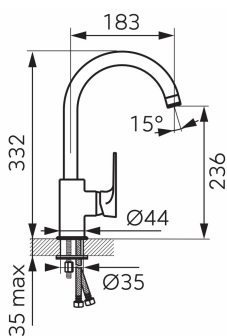

OBRÁZEK

PIKTOGRAM

VLASTNOSTI PRODUKTU

- Ovládací prvek: keramický regulátor
- Typ regulátoru průtoku: M22x1 aerátor
- Materiál těla/výrobní materiál: Mosaz
- Typ a průměr připojení: Flexi nerezová hadička G3/8 - M10x1
- Typ ramene : horní - otočné
- Výška baterie [mm]: 332
- Dosah výtokového ramene [mm]: 183
- Akustická skupina: II
- Průtoková skupina: A
- Typ kartuše : 35 mm
- Šířka výrobku [mm]: 45
- Provedení: chrom
- Průtok vody při dynamickém tlaku 3 bary [l/min]: 18

TECHNICKÝ VÝKRES

SPECIFIKACE

- EAN: 5902194946643
- Intrastat: 84818011
- Hmotnost brutto [kg]: 1,346
- Výška výrobku [mm]: 330
- Hloubka výrobku [mm]: 210