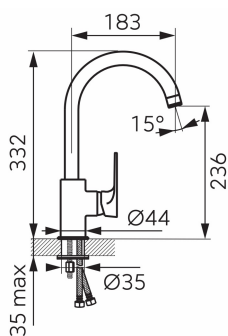

OBRÁZEK

PIKTOGRAM

VLASTNOSTI PRODUKTU

- Ovládací prvek: keramický regulátor
- Typ regulátoru průtoku: M22x1 aerátor
- Materiál těla/výrobní materiál: Mosaz
- Typ a průměr připojení: Flexi nerezová hadička G3/8 - M10x1
- Typ ramene : horní - otočné
- Výška baterie [mm]: 332
- Dosah výtakového ramene [mm]: 183
- Akustická skupina: II
- Průtoková skupina: A
- Typ kartuše : 35 mm
- Šířka výrobku [mm]: 45
- Provedení: chrom
- Průtok vody při dynamickém tlaku 3 bary [l/min]: 18

TECHNICKÝ VÝKRES

SPECIFIKACE

- EAN: 5902194946643
- Intrastat: 84818011
- Hmotnost brutto [kg]: 1,346
- Výška výrobku [mm]: 330
- Hĺoubka výrobku [mm]: 210