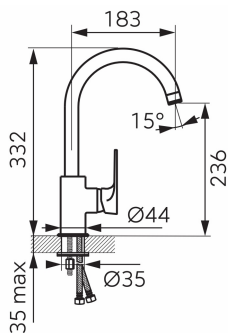

OBRÁZEK

PIKTOGRAM

VLASTNOSTI PRODUKTU

- Ovládací prvek: keramický regulátor
- Typ regulátoru průtoku: M22x1 aerátor
- Materiál těla/výrobní materiál: Mosaz
- Typ a průměr připojení: Flexi nerezová hadička G3/8 - M10x1
- Typ ramene : horní - otočné
- Výška baterie [mm]: 332
- Dosah výtakového ramene [mm]: 183
- Akustická skupina: II
- Průtoková skupina: A
- Typ kartuše : 35 mm
- Šířka výrobku [mm]: 45
- Provedení: chrom
- Průtok vody při dynamickém tlaku 3 bary [l/min]: 18

TECHNICKÝ VÝKRES

SPECIFIKACE

- EAN: 5902194946643
- Intrastat: 84818011
- Hmotnost brutto [kg]: 1,346
- Výška výrobku [mm]: 330
- Hloubka výrobku [mm]: 210