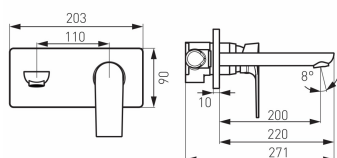

FOTOGRAFIE PRODUS

PICTOGRAME

CARACTERISTICI PRODUS

- Element de control: cartuș ceramic
- Funcție jet: aerator M24x1
- Material carcasă/material montură: alamă
- Lungime pipă [mm]: 200
- Grup acustic: N
- Clasa de debit: S
- Lățime [mm]: 203

DESEN TEHNIC

SPECIFICATION

- Înălțime [mm]: 130
- Adâncime [mm]: 220