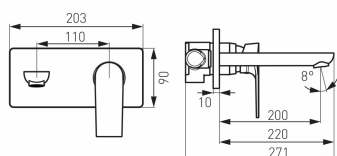

OBRÁZEK

PIKTOGRAM

VLASTNOSTI PRODUKTU

- Ovládací prvek: keramický regulátor
- Typ regulátoru průtoku: M24x1 aerátor
- Materiál těla/výrobní materiál: Mosaz
- Dosah výtakového ramene [mm]: 200
- Akustická skupina: N
- Průtoková skupina: S
- Typ kartuše : 35 mm
- Provedení: chrom
- Šířka výrobku [mm]: 203

TECHNICKÝ VÝKRES

SPECIFIKACE

- EAN: 5902194971171
- Intrastat: 84818011
- Hmotnost brutto [kg]: 1,806
- Výška výrobku [mm]: 130
- Hĺoubka výrobku [mm]: 220