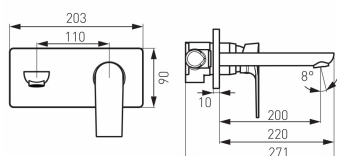

OBRÁZEK

PIKTOGRAM

VLASTNOSTI PRODUKTU

- Ovládací prvek: keramický regulátor
- Typ regulátoru průtoku: M24x1 aerátor
- Materiál těla/výrobní materiál: Mosaz
- Dosah výtokového ramene [mm]: 200
- Akustická skupina: N
- Průtoková skupina: S
- Typ kartuše : 35 mm
- Provedení: chrom
- Šířka výrobku [mm]: 203

TECHNICKÝ VÝKRES

SPECIFIKACE

- EAN: 5902194971171
- Intrastat: 84818011
- Hmotnost brutto [kg]: 1,806
- Výška výrobku [mm]: 130
- Hĺoubka výrobku [mm]: 220