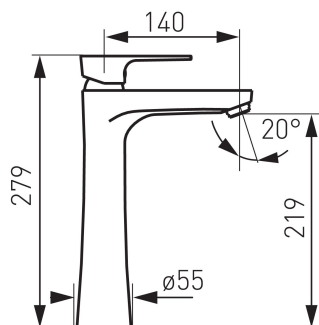

OBRÁZEK

PIKTOGRAM

VLASTNOSTI PRODUKTU

- Ovládací prvek: keramický regulátor
- Typ regulátoru průtoku: M24x1 aerátor
- Materiál těla/výrobní materiál: Mosaz
- Typ a průměr připojení: Flexi nerezová hadička G3/8 - M10x1
- Výška baterie [mm]: 279
- Výška odtoku vody [mm]: 219
- Dosah výtakového ramene [mm]: 140
- Akustická skupina: N
- Průtoková skupina: S
- Typ kartuše : 35 mm
- Šířka výrobku [mm]: 55
- Provedení: chrom
- Průtok vody při dynamickém tlaku 3 bary [l/min]: 18.6

TECHNICKÝ VÝKRES

SPECIFIKACE

- EAN: 5902194956079
- Intrastat: 84818011
- Hmotnost brutto [kg]: 1,646
- Výška výrobku [mm]: 280
- Hĺoubka výrobku [mm]: 170