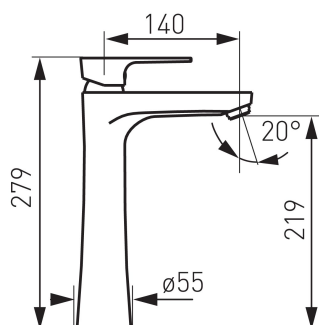

OBRÁZEK

PIKTOGRAM

VLASTNOSTI PRODUKTU

- Ovládací prvek: keramický regulátor
- Typ regulátoru průtoku: M24x1 aerátor
- Materiál těla/výrobní materiál: Mosaz
- Typ a průměr připojení: Flexi nerezová hadička G3/8 - M10x1
- Výška baterie [mm]: 279
- Výška odtoku vody [mm]: 219
- Dosah výtakového ramene [mm]: 140
- Akustická skupina: N
- Průtoková skupina: S
- Typ kartuše : 35 mm
- Šířka výrobku [mm]: 55
- Provedení: chrom
- Průtok vody při dynamickém tlaku 3 bary [l/min]: 18.6

TECHNICKÝ VÝKRES

SPECIFIKACE

- EAN: 5902194956079
- Intrastat: 84818011
- Hmotnost brutto [kg]: 1,646
- Výška výrobku [mm]: 280
- Hloubka výrobku [mm]: 170