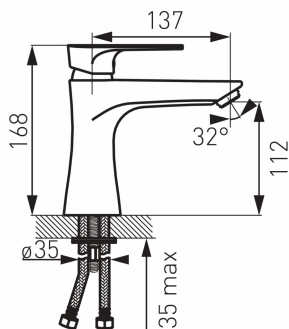

PICTOGRAME

CARACTERISTICI PRODUS

- Element de control: cartuș ceramic
- Funcție jet: aerator M24x1
- Material carcasă/material montură: alamă
- Tip ventil de scurgere: click-clack G5/4
- Tip și diametru racorduri: racorduri flexibile G3/8 - M10x1
- Înălțime baterie [mm]: 168
- Înălțime evacuare apă [mm]: 111
- Lungime pipă [mm]: 137
- Grup acustic: II
- Clasa de debit: S
- Lățime [mm]: 35

DESEN TEHNIC

SPECIFICATION

- Înălțime [mm]: 170
- Adâncime [mm]: 170