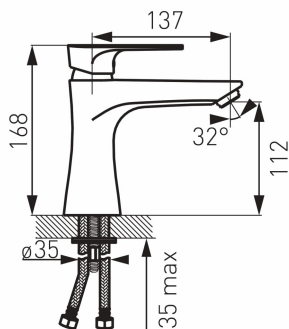

OBRÁZEK

PIKTOGRAM

VLASTNOSTI PRODUKTU

- Ovládací prvek: keramický regulátor
- Typ regulátoru průtoku: M24x1 aerátor
- Materiál těla/výrobní materiál: Mosaz
- Typ vypouštěcího ventilu: click-clack G5/4
- Typ a průměr připojení: Flexi nerezová hadička G3/8 - M10x1
- Výška baterie [mm]: 168
- Výška odtoku vody [mm]: 111
- Dosah výtakového ramene [mm]: 137
- Akustická skupina: II
- Průtoková skupina: S
- Typ kartuše : 35 mm
- Šířka výrobku [mm]: 35
- Provedení: chrom
- Průtok vody při dynamickém tlaku 3 bary [l/min]: 18

TECHNICKÝ VÝKRES

SPECIFIKACE

- EAN: 5902194946636
- Intrastat: 84818011
- Hmotnost brutto [kg]: 1,57
- Výška výrobku [mm]: 170
- Hĺoubka výrobku [mm]: 170