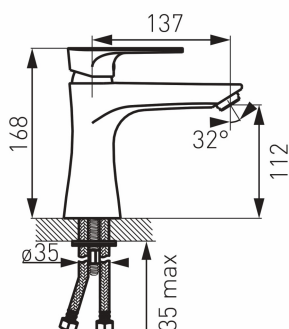

OBRÁZEK

PIKTOGRAM

VLASTNOSTI PRODUKTU

- Ovládací prvek: keramický regulátor
- Typ regulátoru průtoku: M24x1 aerátor
- Materiál těla/výrobní materiál: Mosaz
- Typ vypouštěcího ventilu: click-clack G5/4
- Typ a průměr připojení: Flexi nerezová hadička G3/8 - M10x1
- Výška baterie [mm]: 168
- Výška odtoku vody [mm]: 111
- Dosah výtakového ramene [mm]: 137
- Akustická skupina: II
- Průtoková skupina: S
- Typ kartuše : 35 mm
- Šířka výrobku [mm]: 35
- Provedení: chrom
- Průtok vody při dynamickém tlaku 3 bary [l/min]: 18

TECHNICKÝ VÝKRES

SPECIFIKACE

- EAN: 5902194946636
- Intrastat: 84818011
- Hmotnost brutto [kg]: 1,57
- Výška výrobku [mm]: 170
- Hĺoubka výrobku [mm]: 170