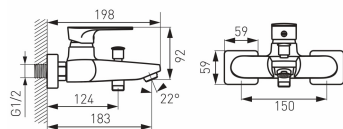

COD PRODUS

COLECȚIE

BAQ1**ALGEO SQUARE**

NUMELE PRODUSULUI

CULOARE

Baterie perete cadă-duș**crom**

FOTOGRAFIE PRODUS

PICTOGRAME

CARACTERISTICI PRODUS

- Element de control: cartuș ceramic
- Funcție jet: aerator M24x1
- Tip comutator: comutator automat cadă/duș cu blocare
- Material carcasă/material montură: alamă
- Tip și diametru racorduri: racord excentric G1/2
- Distanța între racorduri [mm]: 150 ± 20
- Lungime pipă [mm]: 183
- Grup acustic: N/II
- Clasa de debit: S/S
- Lățime [mm]: 185
- Tip racord: 3/4"

DESEN TEHNIC

SPECIFICATION

- Înălțime [mm]: 115
- Adâncime [mm]: 180
- Spațiere conexiuni: 150