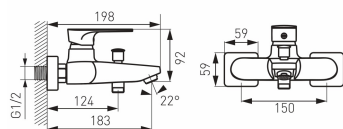

OBRÁZEK

PIKTOGRAM

VLASTNOSTI PRODUKTU

- Ovládací prvek: keramický regulátor
- Typ regulátoru průtoku: M24x1 aerátor
- Typ přepínače: Automatický vanovo/sprchový přepínač s aretací
- Materiál těla/výrobní materiál: Mosaz
- Typ a průměr připojení: excentrické připojení G1/2
- Rozteč připojení [mm]: 150 ± 20
- Dosah výtokového ramene [mm]: 183
- Akustická skupina: N/II
- Průtoková skupina: S/S
- Typ kartuše : 35 mm
- Šířka výrobku [mm]: 185
- Provedení: chrom
- Připojovací matice : 3/4"
- Průtok vody při dynamickém tlaku 3 bary [l/min]: 19.2

TECHNICKÝ VÝKRES

SPECIFIKACE

- EAN: 5902194946629
- Intrastat: 84818011
- Hmotnost brutto [kg]: 1,934
- Výška výrobku [mm]: 115
- Hloubka výrobku [mm]: 180
- Rozteč baterie [mm]: 150