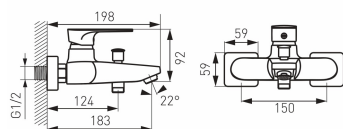

OBRÁZEK

PIKTOGRAM

VLASTNOSTI PRODUKTU

- Ovládací prvek: keramický regulátor
- Typ regulátoru průtoku: M24x1 aerátor
- Typ přepínače: Automatický vanovo/sprchový přepínač s aretací
- Materiál těla/výrobní materiál: Mosaz
- Typ a průměr připojení: excentrické připojení G1/2
- Rozteč připojení [mm]: 150 ± 20
- Dosah výtokového ramene [mm]: 183
- Akustická skupina: N/II
- Průtoková skupina: S/S
- Typ kartuše : 35 mm
- Šířka výrobku [mm]: 185
- Provedení: chrom
- Připojovací matice : 3/4"

TECHNICKÝ VÝKRES

SPECIFIKACE

- EAN: 5902194946629
- Intrastat: 84818011
- Hmotnost brutto [kg]: 1,934
- Výška výrobku [mm]: 115
- Hloubka výrobku [mm]: 180
- Rozteč baterie [mm]: 150