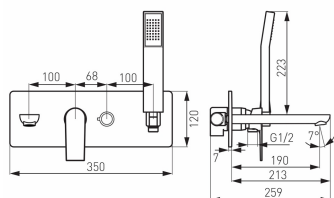

COD PRODUS

BAQ11P

COLECȚIE

ALGEO SQUARE

NUMELE PRODUSULUI

Baterie încastrată cadă-duș cu set de duș inclus

CULOARE

crom

FOTOGRAFIE PRODUS

PICTOGRAME

CARACTERISTICI PRODUS

- Element de control: cartuș ceramic
- Funcție jet: aerator M24x1
- Tip comutator: ceramic
- Material carcasă/material montură: alamă
- Grup acustic: II/I
- Clasa de debit: B/A
- Lungime pară de duș [mm]: 223
- Lățime [mm]: 350

DESEN TEHNIC

SPECIFICATION

- Adâncime [mm]: 213
- Înălțime [mm]: 283