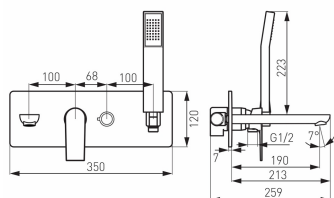

KÓD

BAQ11P

SÉRIE

ALGEO SQUARE

NÁZEV PRODUKTU

Vanová nástěnná podomítková baterie ALGEO SQUARE chrom

PROVEDENÍ

chrom

OBRÁZEK

PIKTOGRAM

VLASTNOSTI PRODUKTU

- Ovládací prvek: keramický regulátor
- Typ regulátoru průtoku: M24x1 aerátor
- Typ přepínače: Keramický
- Materiál těla/výrobní materiál: Mosaz
- Akustická skupina: II/I
- Průtoková skupina: B/A
- Typ kartuše : 35 mm
- Šířka výrobku [mm]: 350

TECHNICKÝ VÝKRES

SPECIFIKACE

- EAN: 5902194971157
- Intrastat: 84818011
- Hmotnost brutto [kg]: 3,634
- Hloubka výrobku [mm]: 213
- Výška výrobku [mm] : 283