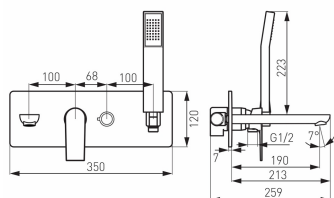

KÓD

BAQ11P

SÉRIE

ALGEO SQUARE

NÁZEV PRODUKTU

Vanová nástěnná podomítková baterie ALGEO SQUARE chrom

PROVEDENÍ

chrom

OBRÁZEK

PIKTOGRAM

VLASTNOSTI PRODUKTU

- Provedení: chrom
- Ovládací prvek: keramický regulátor
- Typ regulátoru průtoku: M24x1 aerátor
- Typ přepínače: Keramický
- Materiál těla/výrobní materiál: Mosaz
- Akustická skupina: II/I
- Průtoková skupina: B/A
- Typ kartuše : 35 mm
- Šířka výrobku [mm]: 350

TECHNICKÝ VÝKRES

SPECIFIKACE

- EAN: 5902194971157
- Intrastat: 84818011
- Hmotnost brutto [kg]: 3,634
- Hloubka výrobku [mm]: 213
- Výška výrobku [mm] : 283