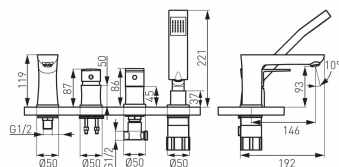

KÓD

BAQ11A

SÉRIE

ALGEO SQUARE

NÁZEV PRODUKTU

Vanová stojánková baterie 4-otvorová ALGEO SQUARE chrom

PROVEDENÍ

chrom

OBRÁZEK

PIKTOGRAM

VLASTNOSTI PRODUKTU

- Ovládací prvek: keramický regulátor
- Typ regulátoru průtoku: M24x1 aerátor
- Typ přepínače: Keramický
- Materiál těla/výrobní materiál: Mosaz
- Včetně sprchové soustavy: Ano
- Typ a průměr připojení: sada připojovacích hadic
- Výška baterie [mm]: 119
- Dosah výtakového ramene [mm]: 146
- Akustická skupina: I/II
- Průtoková skupina: A/A
- Typ kartuše : 35 mm
- Šířka výrobku [mm]: 400

TECHNICKÝ VÝKRES

SPECIFIKACE

- EAN: 5902194971140
- Intrastat: 84818011
- Hmotnost brutto [kg]: 3,326
- Hloubka výrobku [mm]: 192
- Výška výrobku [mm] : 221