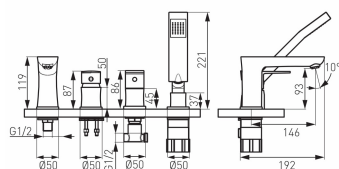

KÓD

BAQ11A

SÉRIE

ALGEO SQUARE

NÁZEV PRODUKTU

Vanová stojánková baterie 4-otvorová ALGEO SQUARE chrom

PROVEDENÍ

chrom

OBRÁZEK

PIKTOGRAM

VLASTNOSTI PRODUKTU

- Provedení: chrom
- Ovládací prvek: keramický regulátor
- Typ regulátoru průtoku: M24x1 aerátor
- Typ přepínače: Keramický
- Materiál těla/výrobní materiál: Mosaz
- Včetně sprchové soustavy: Ano
- Typ a průměr připojení: sada připojovacích hadic
- Výška baterie [mm]: 119
- Dosah výtokového ramene [mm]: 146
- Akustická skupina: I/II
- Průtoková skupina: A/A
- Typ kartuše : 35 mm
- Šířka výrobku [mm]: 400

TECHNICKÝ VÝKRES

SPECIFIKACE

- EAN: 5902194971140
- Intrastat: 84818011
- Hmotnost brutto [kg]: 3,326
- Hloubka výrobku [mm]: 192
- Výška výrobku [mm] : 221