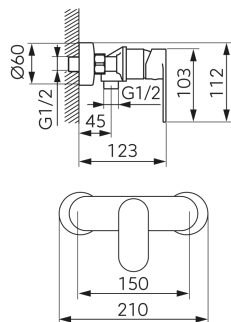

chrom

OBRÁZEK

PIKTOGRAM

VLASTNOSTI PRODUKTU

- Ovládací prvek: keramický regulátor
- Materiál těla/materiál provedení: Mosaz
- Typ a průměr připojení: Excentr G1/2"
- Rozteč připojení [mm]: 150
- Výška baterie [mm]: 112
- Akustická skupina: N
- Průtoková skupina: B
- Rozměr kartuše: 35 mm
- Šířka [mm]: 210
- Provedení: chrom
- Typ ramene: Nedostupné
- Záruka na těsnost kartuše [rok]: 5
- Průtok při dynamickém tlaku 3 bary - vývod [l/m]: 23,4
- Průtok vody při dynamickém tlaku 3 bary [l/min]: 20,5

TECHNICKÝ VÝKRES

SPECIFIKACE

- EAN: 5903738266647
- Intrastat: 84818011
- Hmotnost brutto [kg]: 1.09
- Výška [mm]: 112
- Hloubka [mm]: 123
- Rozteč připojení: 150